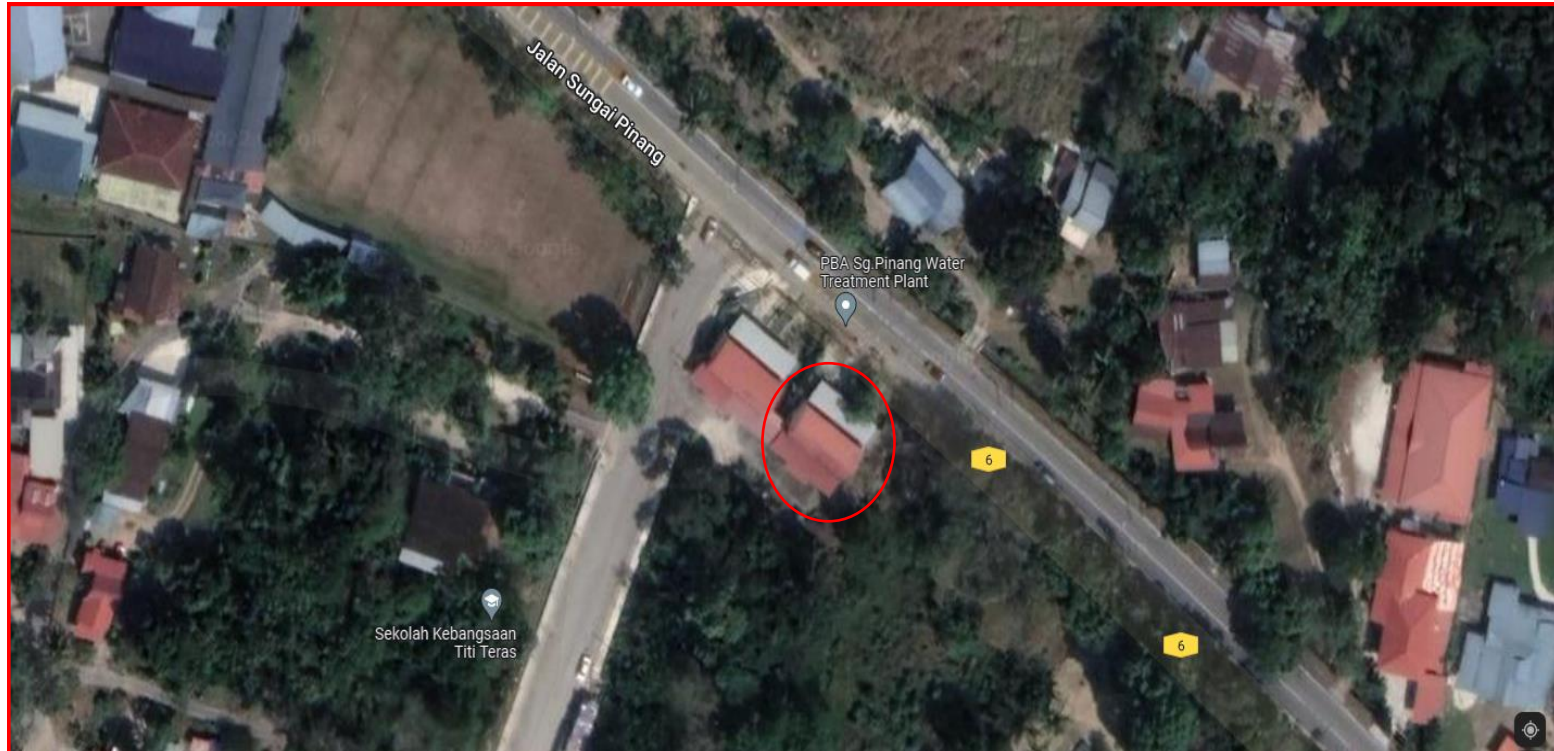

## PELAN LOKASI KUARTERS NO 1 DAN 2 TRANSIT TITI TERAS

NOMBOR KOORDINAT : 5.35781, 100.22565

## LOKASI KUARTERS NO 1 DAN 2 TRANSIT TITI TERAS

NOMBOR KOORDINAT : 5.35781, 100.22565